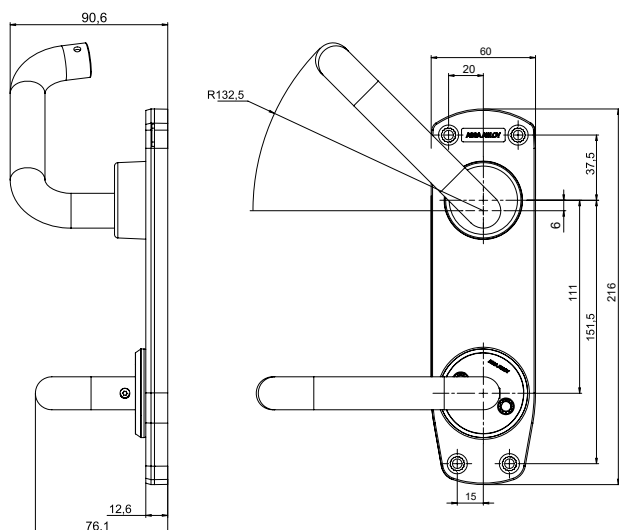

ASSA ABLOY 179H och 179I

ASSA ABLOY
Opening Solutions

Nödutrymningsbeslag

179 H