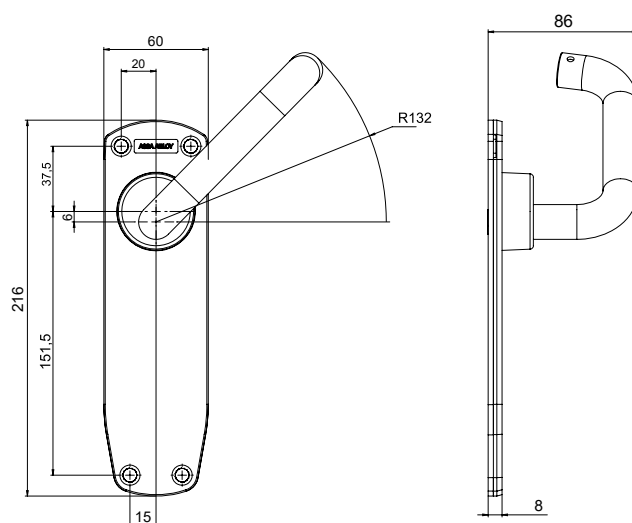

179 I

Artikelnummer ASSA ABLOY 179H	
001059202101001	UTR.BESLAG 179H HÖ, Prion
001059202101002	UTR.BESLAG 179H HÖ, Nickel
001059202101011	UTR.BESLAG 179H HÖ, Krom
001059202101013	UTR.BESLAG 179H HÖ, Mattkrom
001059202102001	UTR.BESLAG 179H VÄ, Prion
001059202102002	UTR.BESLAG 179H VÄ, Nickel
001059202102011	UTR.BESLAG 179H VÄ, Krom
001059202102013	UTR.BESLAG 179H VÄ, Mattkrom

Artikelnummer ASSA ABLOY 179I	
000911561101001	UTR.BESLAG 179I HÖ, Prion
000911561101002	UTR.BESLAG 179I HÖ, Nickel
000911561101011	UTR.BESLAG 179I HÖ, Krom
000911561101013	UTR.BESLAG 179I HÖ, Mattkrom
000911561102001	UTR.BESLAG 179I VÄ, Prion
000911561102002	UTR.BESLAG 179I VÄ, Nickel
000911561102011	UTR.BESLAG 179I VÄ, Krom
000911561102013	UTR.BESLAG 179I VÄ, Mattkrom

ASSA ABLOY Opening Solutions Sweden
P.O. Box 371
SE-631 05 Eskilstuna
Sweden

Phone +46 (0)16 17 70 00
Fax +46 (0)16 17 70 49

Customer support:

Phone intl. +46 (0)16 17 71 00
Phone nat. 0771-640 640

Fax +46 (0)16 17 73 72

e-mail: helpdesk.se.openingsolutions@assaabloy.com

www.assaabloyopeningsolutions.se